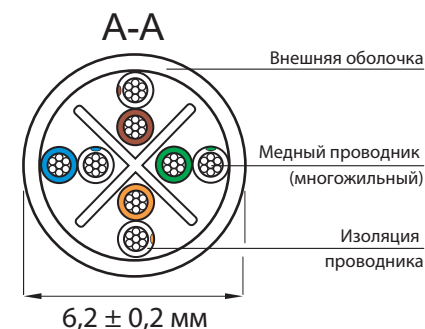

Диаметр
этикетки
Ø20mm

Полиэтиленовая
упаковка

Характеристики

Категория: 6
Исполнение: неэкранированное, UTP
Формат разъемов: RJ45/8p8c
Диаметр кабеля: 6,2 ± 0,2 мм
Конструкция кабеля: 4x7x0,20 мм (24 AWG)

Материалы

Проводники: медные
Оболочка кабеля: LSZH (малодымный безгалогенный компаунд)
Вилка RJ45: поликарбонат
Покрытие контактов: золото 1,27 мкм

①	Маркировка: Cabeus PC-UTP-RJ45-Cat.6-LSZH Patch Cord. Кабель: cat.6-LSZH UTP 4x7x0,20 мм (24 AWG)
②	Оболочка LSZH, диаметр кабеля: 6,2 ± 0,2 мм
③	Заливной колпачок: ПВХ
④	Вилка RJ45: поликарбонат, cat.6, 8p8c, контакты покрытые золотом

Артикул	Длина(м)	Цвет
PC-UTP-RJ45-Cat.6-0,3m-xx	0,3	●
PC-UTP-RJ45-Cat.6-0,5m-xx	0,5	●
PC-UTP-RJ45-Cat.6-1m-xx	1	●
PC-UTP-RJ45-Cat.6-1,5m-xx	1,5	●
PC-UTP-RJ45-Cat.6-2m-xx	2	●
PC-UTP-RJ45-Cat.6-3m-xx	3	●
PC-UTP-RJ45-Cat.6-5m-xx	5	●